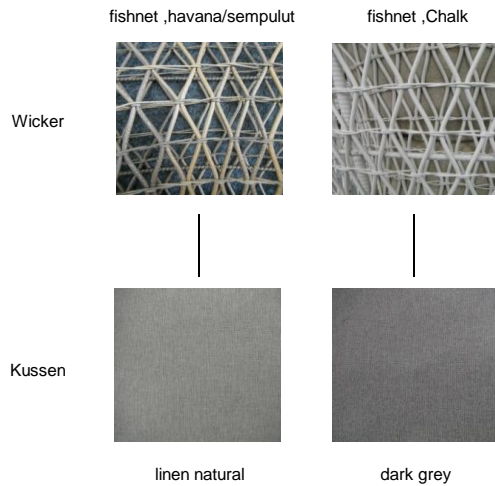

Artikelnummer	Omschrijving	wicker	kussen	Advies verkoopprijs incl. BTW
PC-W-PARLC HS/LINEN NATURAL	Lounge chair	fishnet ,havana/semputut	linen natural	€ 659,00
PC-W-PARSOF-2 HS/LINEN NATURAL	Sofa 2,5 seat	fishnet ,havana/semputut	linen natural	€ 1.399,00
PC-W-PARFS HS/LINEN NATURAL	Footstool	fishnet ,havana/semputut	linen natural	€ 269,00
PC-W-PAROM HS/LINEN NATURAL	Ottoman	fishnet ,havana/semputut	linen natural	€ 479,00
PC-W-PARST HS/GLASS SMOKE	Side table	fishnet ,havana/semputut / Glass Smoke		€ 289,00
PC-W-PARCT HS/GLASS SMOKE	Coffee table	fishnet ,havana/semputut / Glass Smoke		€ 569,00

Artikelnummer	Omschrijving	wicker	kussen	Advies verkoopprijs incl. BTW
PC-W-PARLC CHALK/DARK GREY	Lounge chair	fishnet ,chalk	dark grey	€ 659,00
PC-W-PARSOF-2 CHALK/DARK GREY	Sofa 2,5 seat	fishnet ,chalk	dark grey	€ 1.399,00
PC-W-PARFS CHALK/DARK GREY	Footstool	fishnet ,chalk	dark grey	€ 269,00
PC-W-PAROM CHALK/DARK GREY	Ottoman	fishnet ,chalk	dark grey	€ 479,00
PC-W-PARST CHALK/GLASS CLEAR	Side table	fishnet ,chalk / Glass Clear		€ 289,00
PC-W-PARCT CHALK/GLASS CLEAR	Coffee table	fishnet ,chalk / Glass Clear		€ 569,00