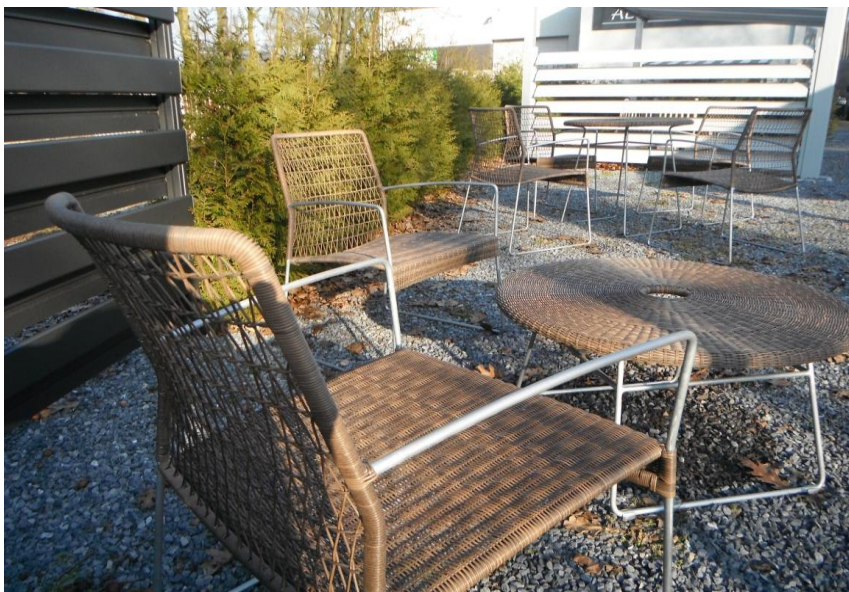

PalmCollect wicker

Collectie VIENNA

Artikelnummer	Omschrijving	wicker	kussen	Advies verkoopprijs incl. BTW
PC-W-VIEDAC HS	Dining armchair	fishnet ,havana/semputut	nvt	€ 259,00
PC-W-VIELC HS	Lounge chair	fishnet ,havana/semputut	nvt	€ 299,00
PC-W-VIEBT HS	Bistro table	fishnet ,havana/semputut		€ 349,00
PC-W-VIECT HS	Coffee table	fishnet ,havana/semputut		€ 279,00

fishnet ,havana/semputut

Wicker